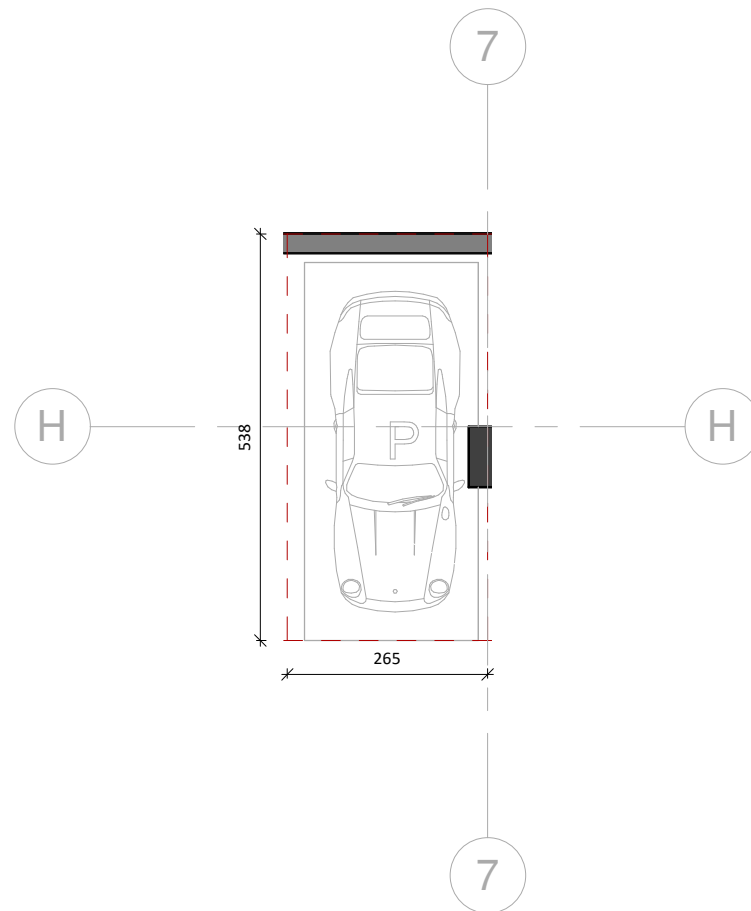

SIRI 2

POST PARKIM 021  
Pasuria Nr.....  
Sipërfaqe Individuale 14.3 m<sup>2</sup>  
Sipërfaqe e Përbashkët 13.9 m<sup>2</sup>  
Sipërfaqe e Përgjithshme 28.2 m<sup>2</sup>  
**15,000 €**

Studio projektimi:  
**BLOX ARCHITECTURE**

Punoi Planimetri:  
KLAUDIO ONUZI  
SELDIANA KOTORRI

Miratoi:  
Administrator i Përgjithshëm  
FATMIR BEKTASHI

SHKALLA  
1:100

DATA  
01/10/20

**KATALOG HIPOTEKOR**