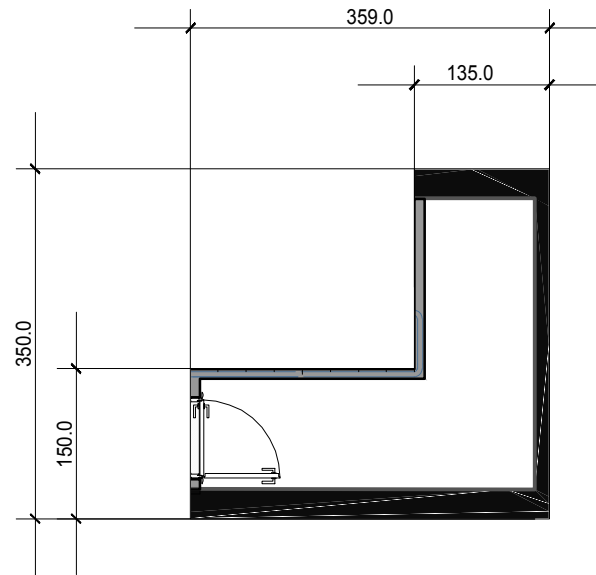

**PLANIMETRI E GARAZHIT NR. 110001**  
SH 1:75

**SiRI**

STRUKTURË BANIMI DHE SHËRBIME  
1;2;3;4;5;6;7 DHE 8 KAT ME 1 KAT PARKIM NËNTOKË;  
RR."SIRI KODRA", TIRANË

**KONTAKT sh.p.k.**  
Rr: "Frosina Plaku"  
Nr.40  
AL - 1023 Tiranë

**BLOX ARCHITECTURE sh.p.k.**  
Rr: "Andon Zako Cajupi"  
20/4 ,kat2  
AL - 1019 Tiranë

**VENDNDODHJE E NJËSISË NË PLANIN E KATIT**  
PLAN I KATIT NËNTOKË  
SH 1:1000

**DEPO NR. 110001**

PASURIA NR. ....  
SIPËRFAQE INDIVIDUALE ..... 8.1 M<sup>2</sup>