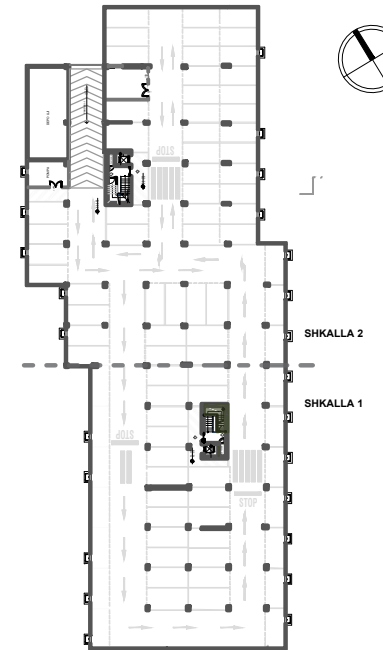

**PLANIMETRI E GARAZHIT NR. 110001**  
SH 1:75

**SiRI**

STRUKTURË BANIMI DHE SHËRBIME  
1;2;3;4;5;6;7 DHE 8 KAT ME 1 KAT PARKIM NËNTOKË;  
RR."SIRI KODRA", TIRANË

**KONTAKT sh.p.k.**  
Rr: "Frosina Plaku"  
Nr.40  
AL - 1023 Tiranë

**BLOX ARCHITECTURE sh.p.k.**  
Rr: "Andon Zako Cajupi"  
20/4 ,kat2  
AL - 1019 Tiranë

**VENDNDODHJE E NJËSISË NË PLANIN E KATIT**  
PLAN I KATIT NËNTOKË  
SH 1:1000

**DEPO NR. 110001**

PASURIA NR. ....  
SIPËRFAQE INDIVIDUALE ..... 8.1 M<sup>2</sup>