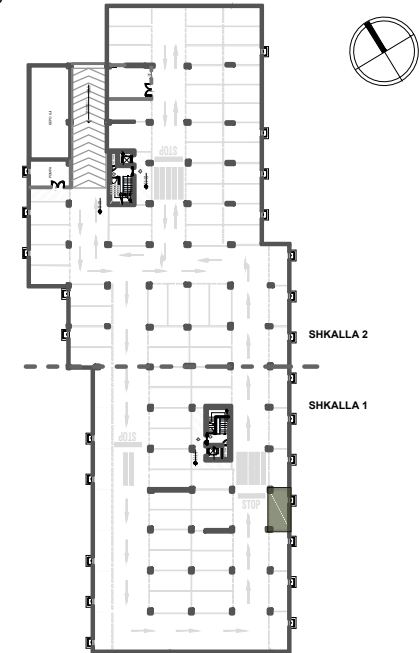

PLANIMETRI E GARAZHIT NR. 11025
SH 1:75

SiRI

STRUKTURË BANIMI DHE SHËRBIME
1;2;3;4;5;6;7 DHE 8 KAT ME 1 KAT PARKIM NËNTOKË;
RR."SIRI KODRA", TIRANË

KONTAKT sh.p.k.
Rr: "Frosina Plaku"
Nr.40
AL - 1023 Tiranë

FORM ARCHITECTS sh.p.k.
Rr: "Pjeter Bogdani"
20/4 ,kat2
AL - 1019 Tiranë

VENDNDODHJE E NJËSISË NË PLANIN E KATIT
PLAN I KATIT NËNTOKË
SH 1:1000

GARAZH NR. 11025

PASURIA NR.
SIPËRFAQE INDIVIDUALE15.7 M²
SIPËRFAQE E PËRBASHKËT12.6 M²
SIPËRFAQE E PËRGJITHSHME 28.3 M²