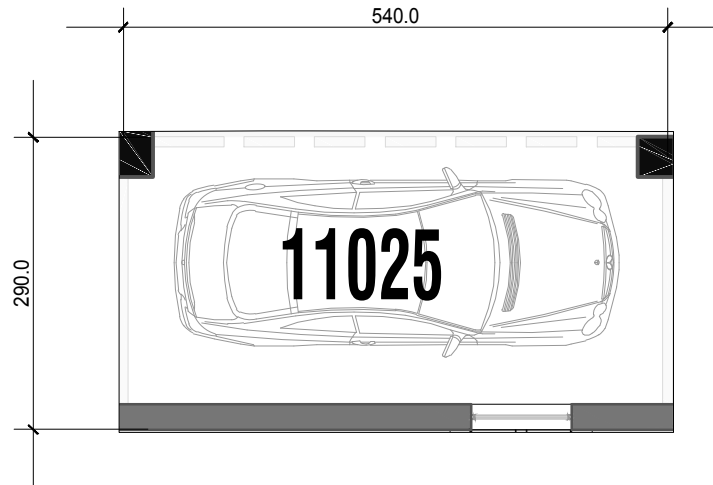

PLANIMETRI E GARAZHIT NR. 11025
SH 1:75

SiRI

STRUKTURË BANIMI DHE SHËRBIME
1;2;3;4;5;6;7 DHE 8 KAT ME 1 KAT PARKIM NËNTOKË;
RR."SIRI KODRA", TIRANË

KONTAKT sh.p.k.
Rr: "Frosina Plaku"
Nr.40
AL - 1023 Tiranë