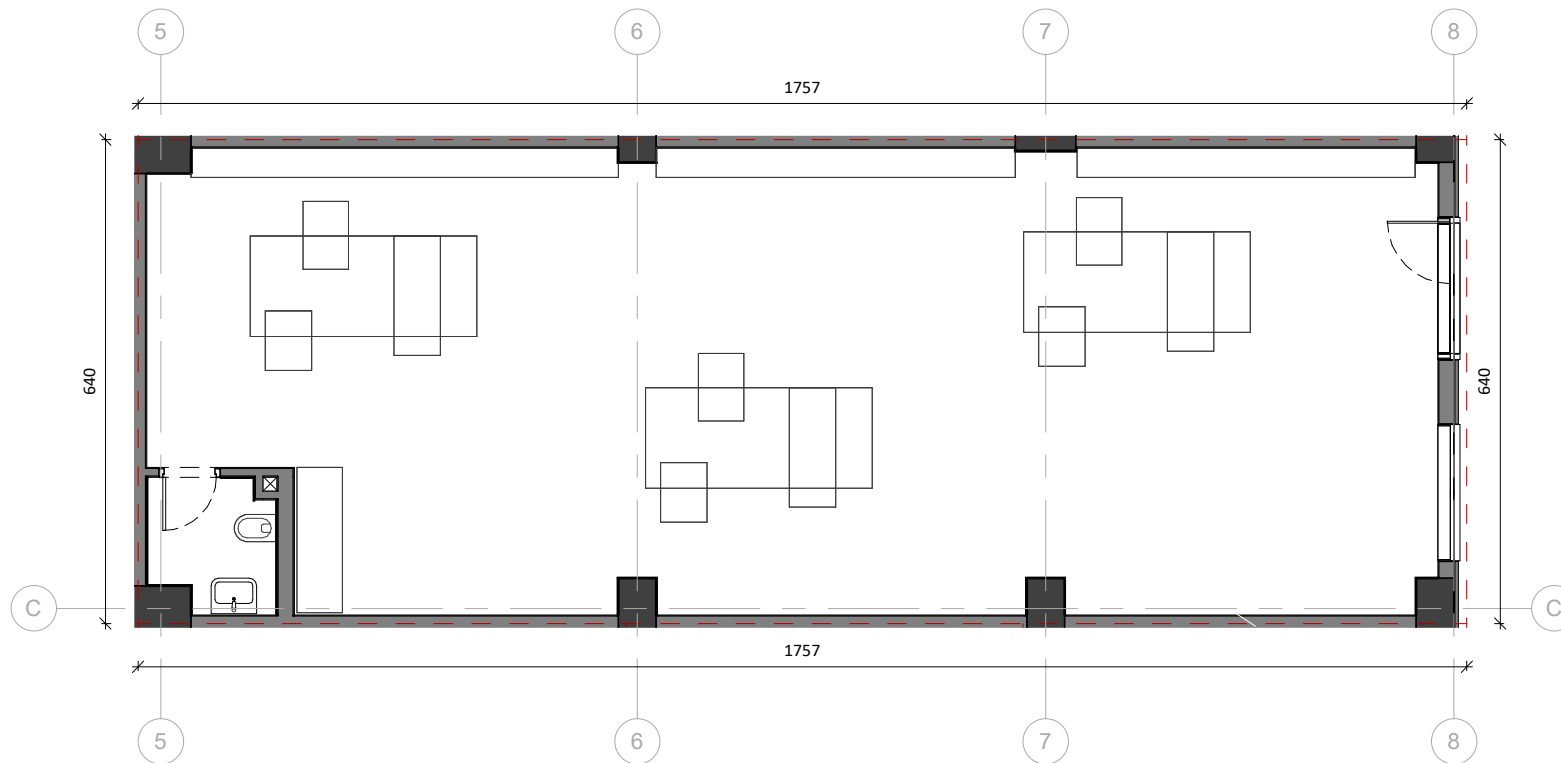

SIRI 2

NJESI SHERBIMI 201
Pasuria Nr.....
Sipërfaqe Individuale 112.4 m²
Sipërfaqe e Përbashkët 11.6 m²
Sipërfaqe e Përgjithshme 124 m²
310,000 €

 BLOX BLOX ARCHITECTURE	Studio projektimi: Punoj Planimetri: KLAUDIO ONUZI SELDIANA KOTORRI	 KONTAKT	Miratoi: Administrator i Përgjithshëm FATMIR BEKTASHI	SHKALLA 1:100	DATA 16/02/22
---	--	--	---	------------------	------------------