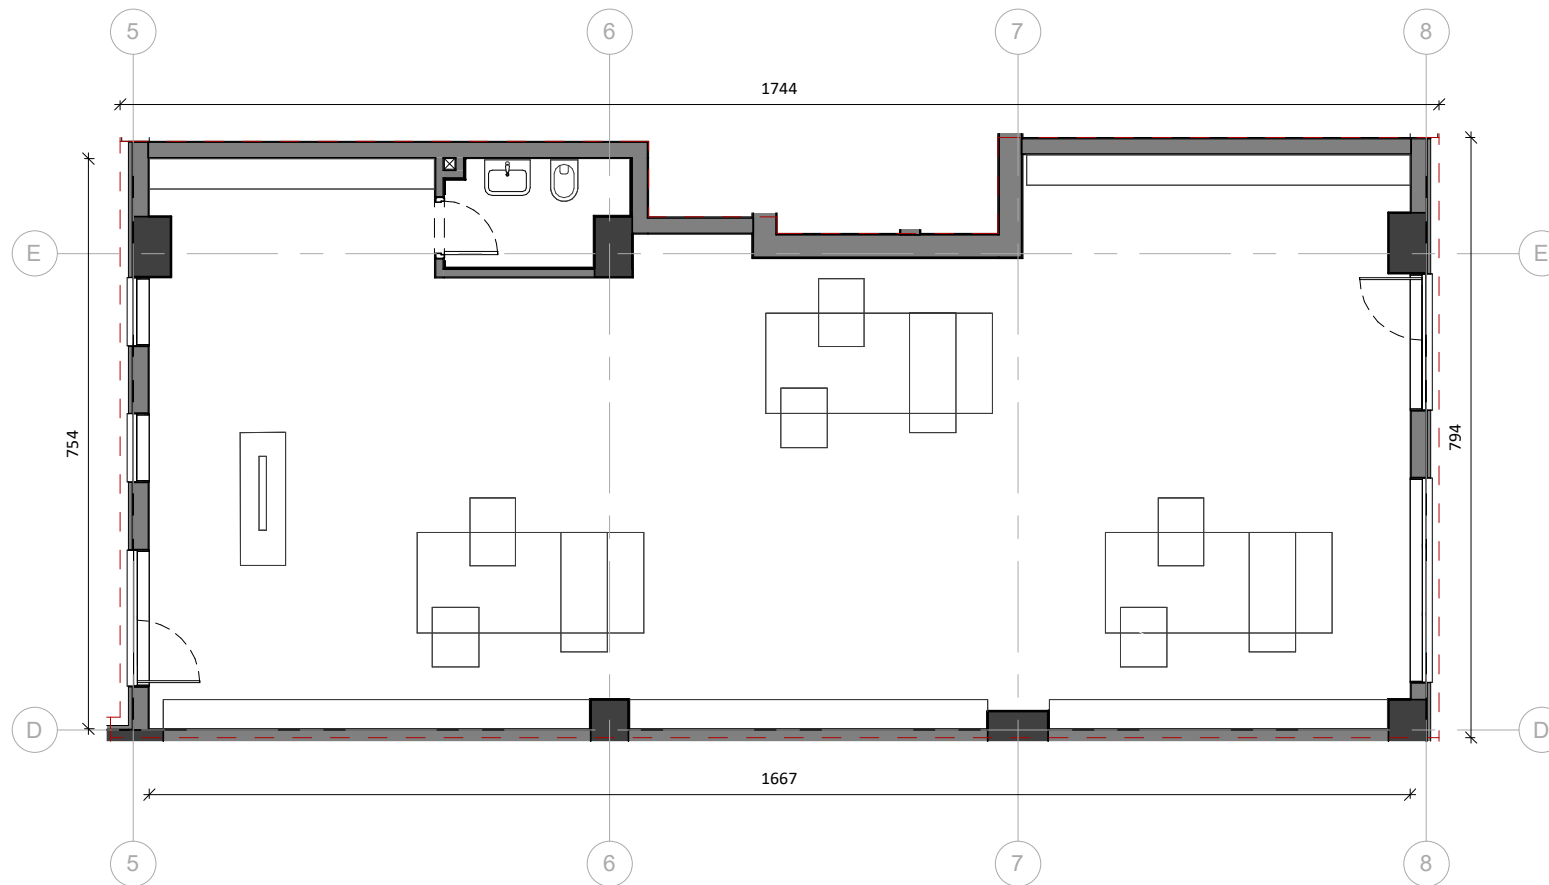

SIRI 2

NJESI SHERBIMI	202
Pasuria Nr.....	
Sipërfaqe Individuale	132.6 m ²
Sipërfaqe e Përbashkët	13.6 m ²
Sipërfaqe e Përgjithshme	146.2 m ²
366,000 €	

Studio projektimi:
BLOX ARCHITECTURE

Punoi Planimetri:
KLAUDIO ONUZI
SELDIANA KOTORRI