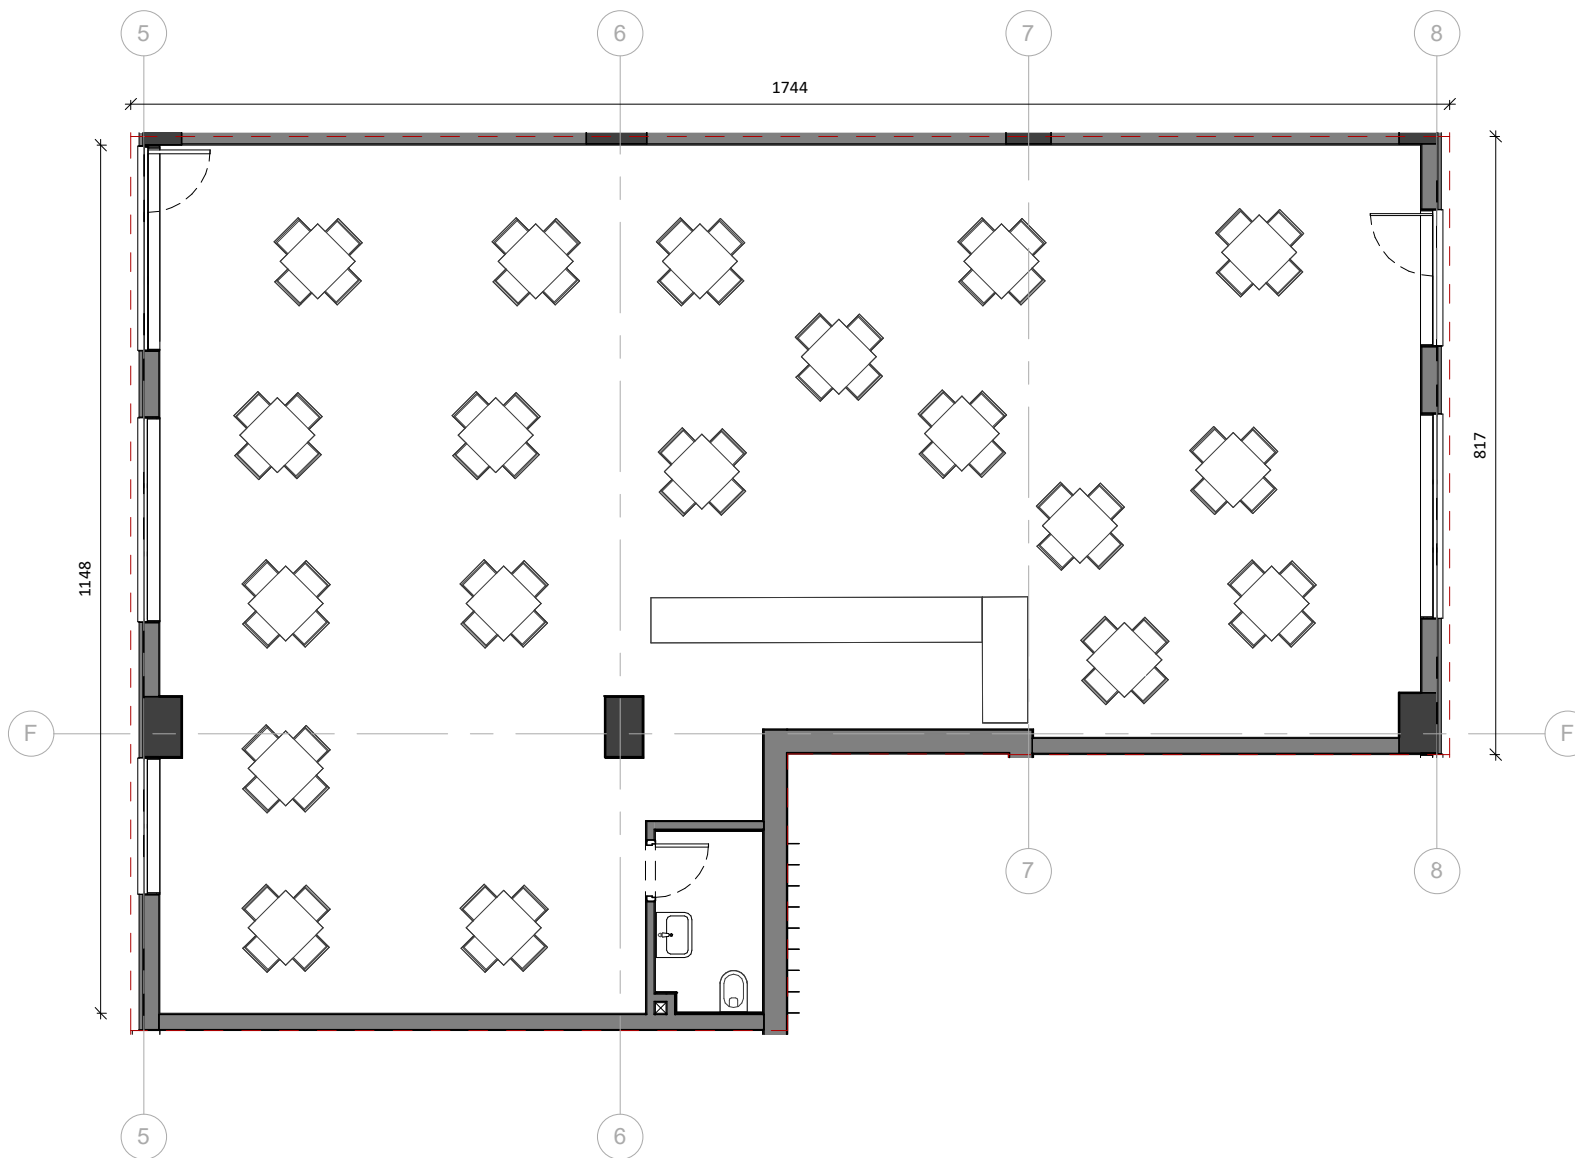

SIRI 2

NJESI SHERBIMI	203
Pasuria Nr.....	
Sipërfaqe Individuale	174.2 m ²
Sipërfaqe e Përbashkët	17.9 m ²
Sipërfaqe e Përgjithshme	192.1 m ²
481,000 €	

Studio projektimi:
BLOX ARCHITECTURE

Punoi Planimetri:
KLAUDIO NUZI
SELDIANA KOTORRI