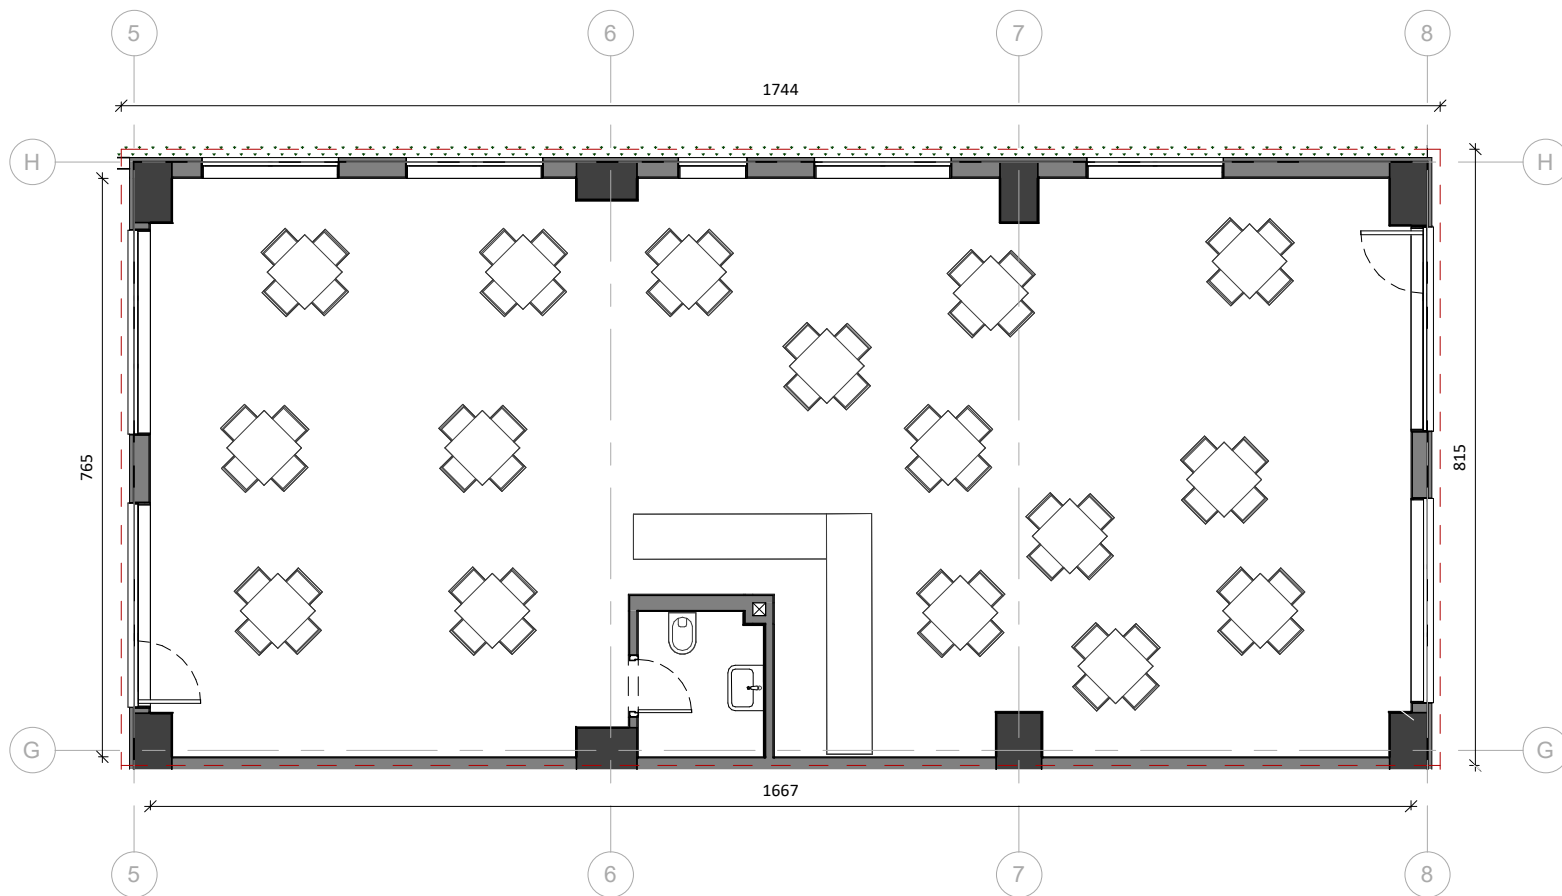

SIRI 2

NJESI SHERBIMI 204  
Pasuria Nr.....  
Sipërfaqe Individuale 142.1 m<sup>2</sup>  
Sipërfaqe e Përbashkët 14.6 m<sup>2</sup>  
Sipërfaqe e Përgjithshme 156.7 m<sup>2</sup>  
**392,000 €**

Studio projektimi:  
**BLOX ARCHITECTURE**