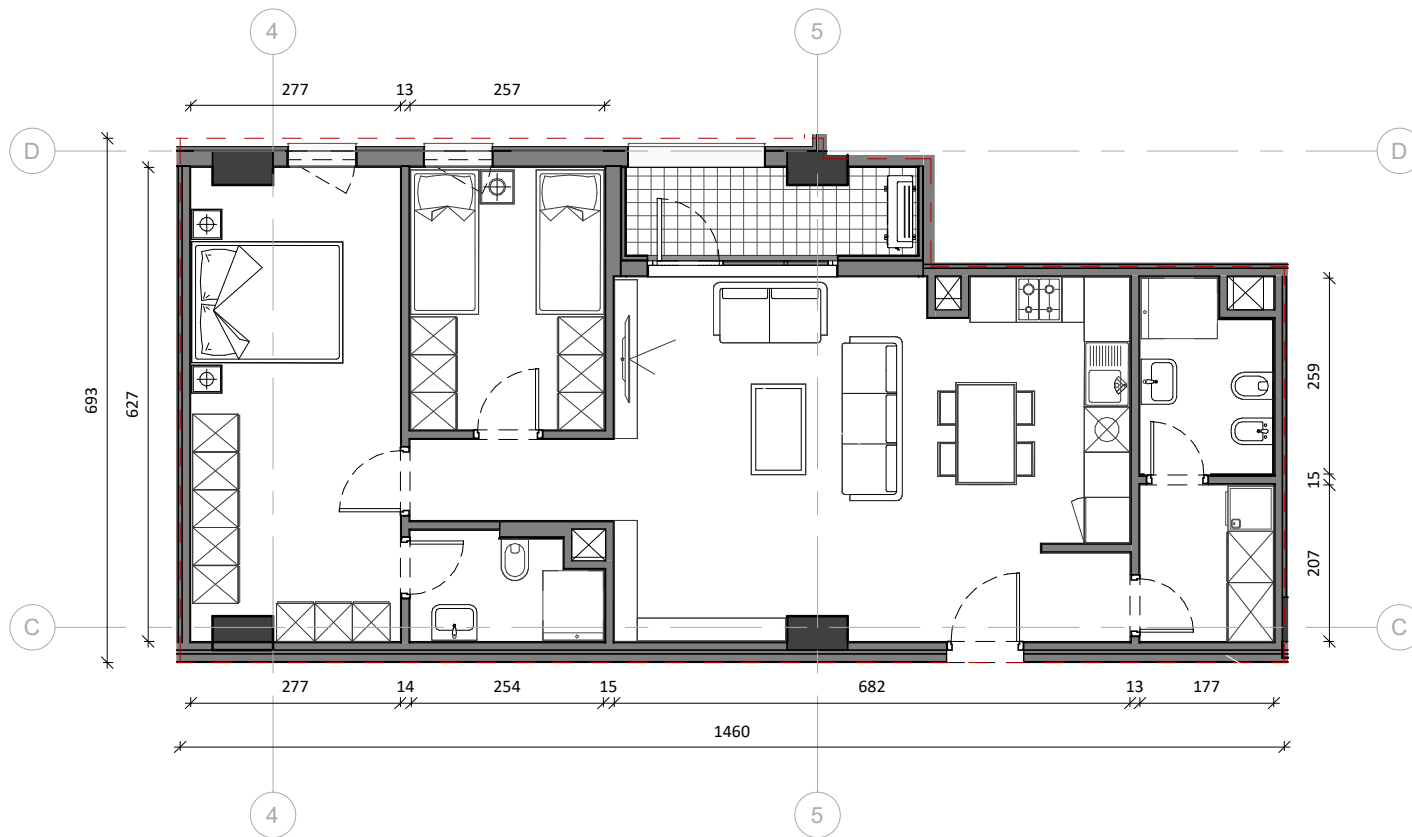

SIRI 2

APARTAMENTI KODI 10505  
Pasuria Nr.....  
Sipërfaqe Individuale 92.9 m<sup>2</sup>  
Sipërfaqe e Përbashkët 9.6 m<sup>2</sup>  
Sipërfaqe e Përgjithshme 102.5 m<sup>2</sup>  
**144,000 €**

Studio projektimi:  
**BLOX ARCHITECTURE**

Punoi Planimetri:  
KLAUDIO ONUZI  
SELDIANA KOTORRI

Miratoi:  
Administrator i Përgjithshëm  
FATMIR BEKTASHI

SHKALLA  
1:100

DATA  
23/09/22

**KATALOG HIPOTEKOR**