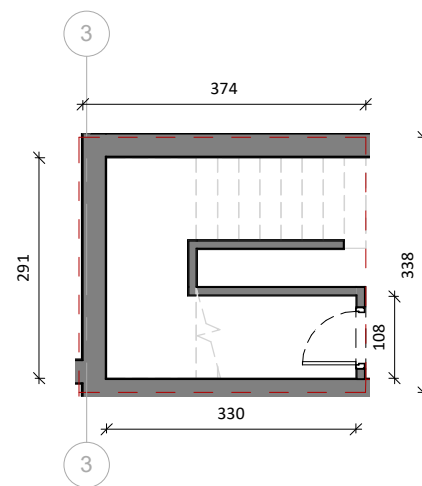

SIRI 2

DEPO 047  
Pasuria Nr.....  
Sipërfaqe Individuale 12.8 m<sup>2</sup>  
Sipërfaqe e Përbashkët 12.4 m<sup>2</sup>  
Sipërfaqe e Përgjithshme 25.2 m<sup>2</sup>  
**13,000 €**

Studio projektimi:  
**BLOX ARCHITECTURE**

Punoi Planimetri:  
KLAUDIO ONUZI  
SELDIANA KOTORRI

Miratoi:  
Administrator i Përgjithshëm  
FATMIR BEKTASHI

SHKALLA  
1:100

DATA  
30/06/22

**KATALOG HIPOTEKOR**